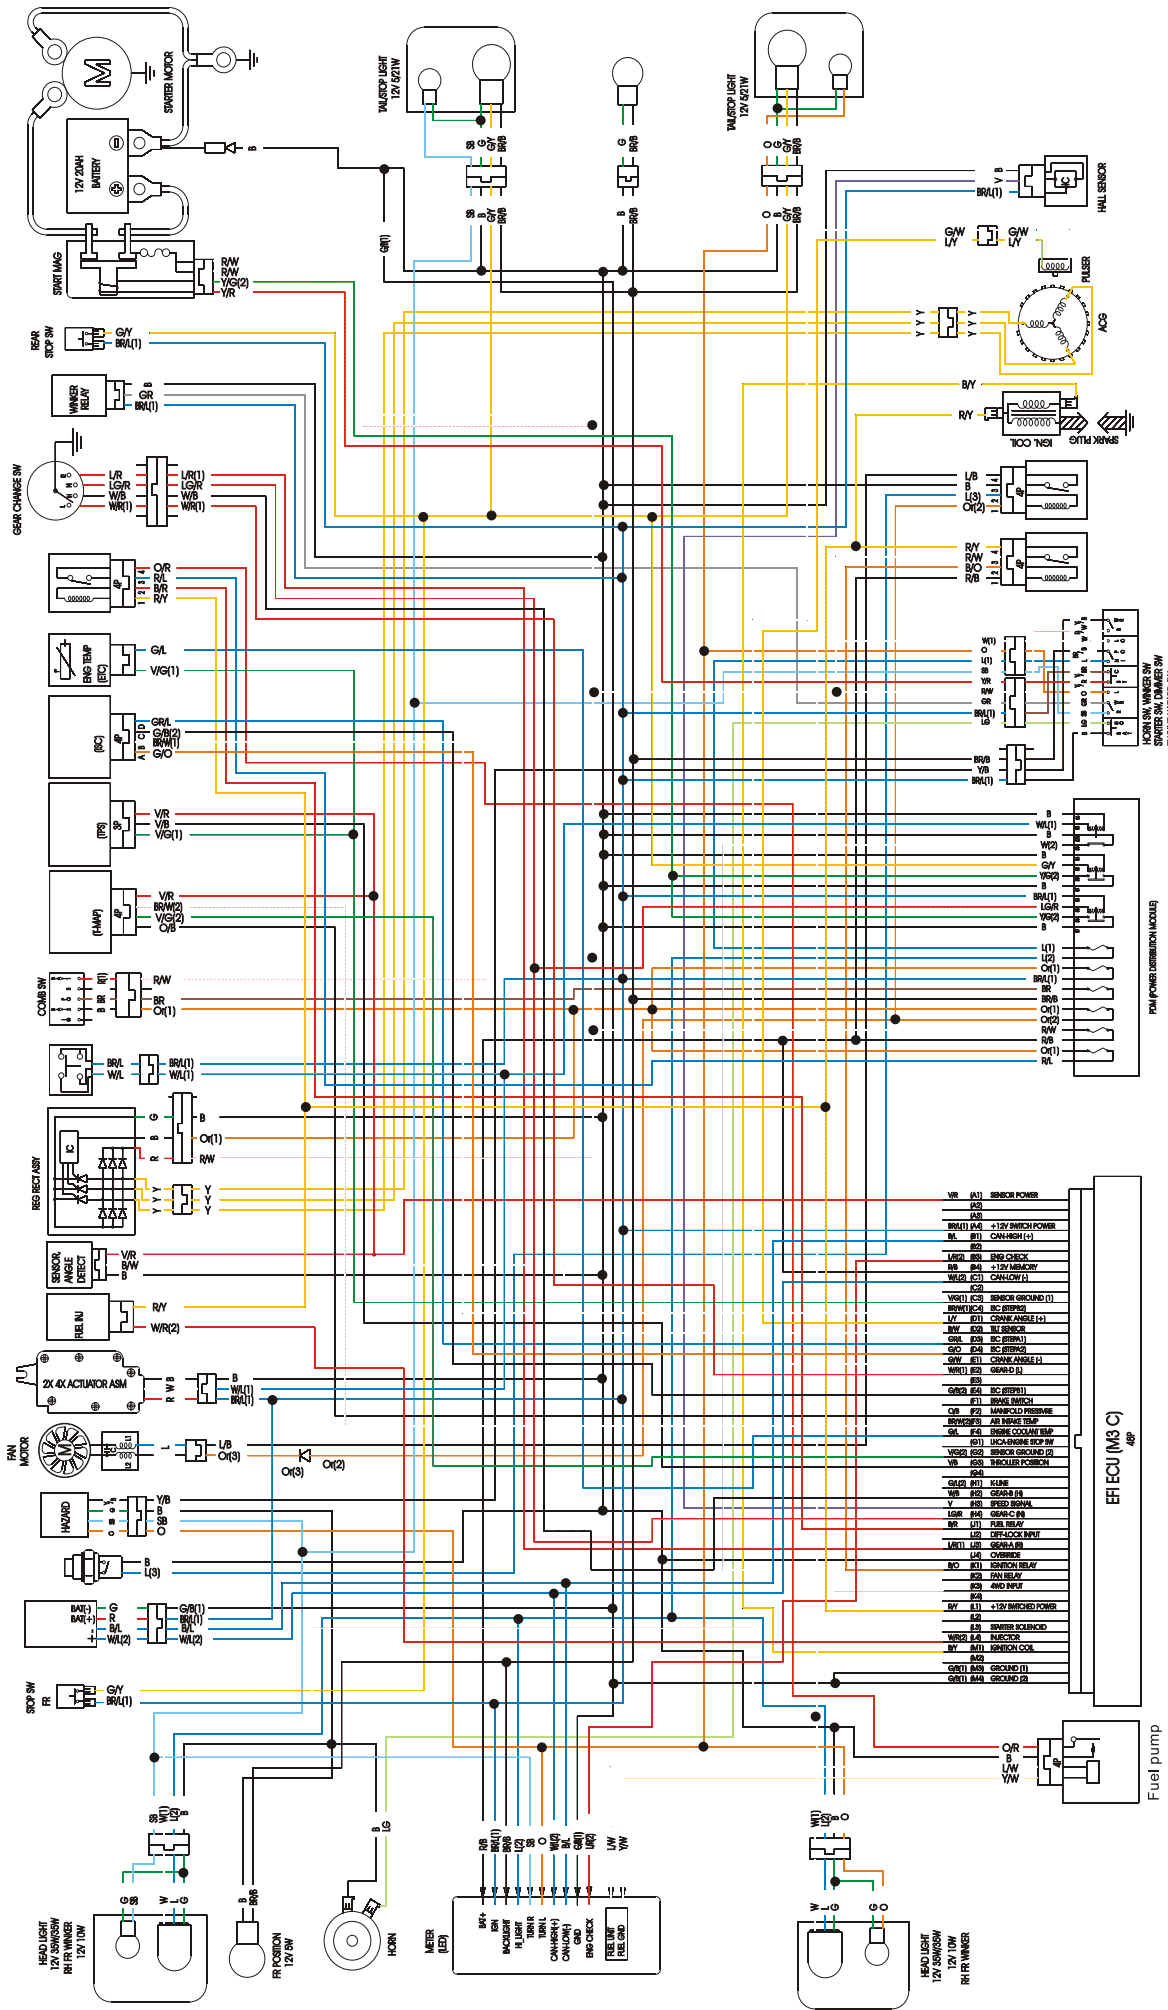

Maxxer 450i WIRING DIAGRAM

Wiring harness pinout information:

1	BRN	SC (STRIP)	1	GRN	SC (STRIP)
2	GRN	SC (STRIP)	2	GRN	SC (STRIP)
3	GRN	SC (STRIP)	3	GRN	SC (STRIP)
4	GRN	SC (STRIP)	4	GRN	SC (STRIP)
5	GRN	SC (STRIP)	5	GRN	SC (STRIP)
6	GRN	SC (STRIP)	6	GRN	SC (STRIP)
7	GRN	SC (STRIP)	7	GRN	SC (STRIP)
8	GRN	SC (STRIP)	8	GRN	SC (STRIP)
9	GRN	SC (STRIP)	9	GRN	SC (STRIP)
10	GRN	SC (STRIP)	10	GRN	SC (STRIP)
11	GRN	SC (STRIP)	11	GRN	SC (STRIP)
12	GRN	SC (STRIP)	12	GRN	SC (STRIP)
13	GRN	SC (STRIP)	13	GRN	SC (STRIP)
14	GRN	SC (STRIP)	14	GRN	SC (STRIP)
15	GRN	SC (STRIP)	15	GRN	SC (STRIP)
16	GRN	SC (STRIP)	16	GRN	SC (STRIP)
17	GRN	SC (STRIP)	17	GRN	SC (STRIP)
18	GRN	SC (STRIP)	18	GRN	SC (STRIP)
19	GRN	SC (STRIP)	19	GRN	SC (STRIP)
20	GRN	SC (STRIP)	20	GRN	SC (STRIP)