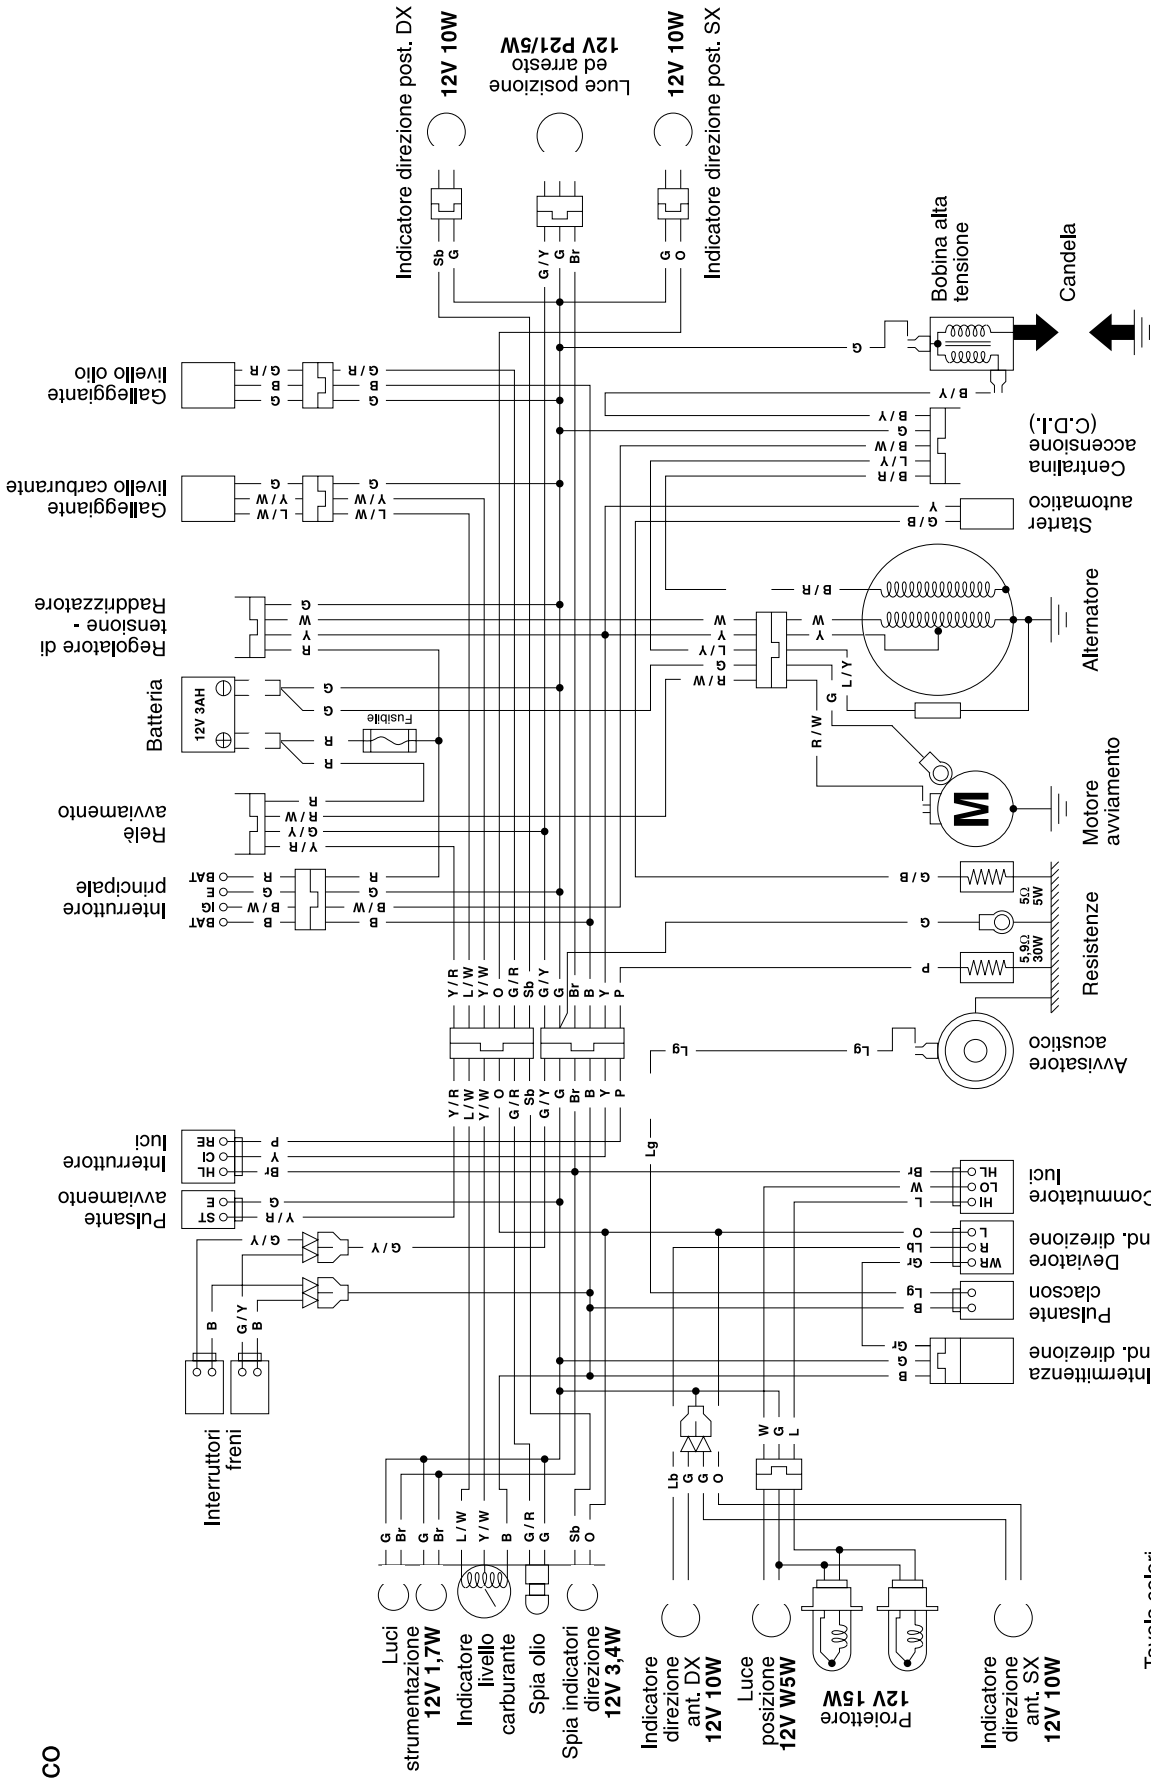

# KYMCO DJ 50 Impianto elettrico

**Tavola colori**

B	Nero	Br	Marrone
Y	Giallo	O	Arancione
L	Blu	Sb	Azzurro
G	Verde	Lg	Verde chiaro
R	Rosso	P	Rosa
W	Bianco	Gr	Grigio

**Interruttore luci**

HL	CI	RE
OFF	ON	---

**Interruttore principale**

BAT	IG	E	BAT
LOCK	OFF	ON	---

**Deviatore indicatori direzione**

R	L	WR
L	N	R

**Commutatore luci**

HI	LO	HL
LO	N	HI